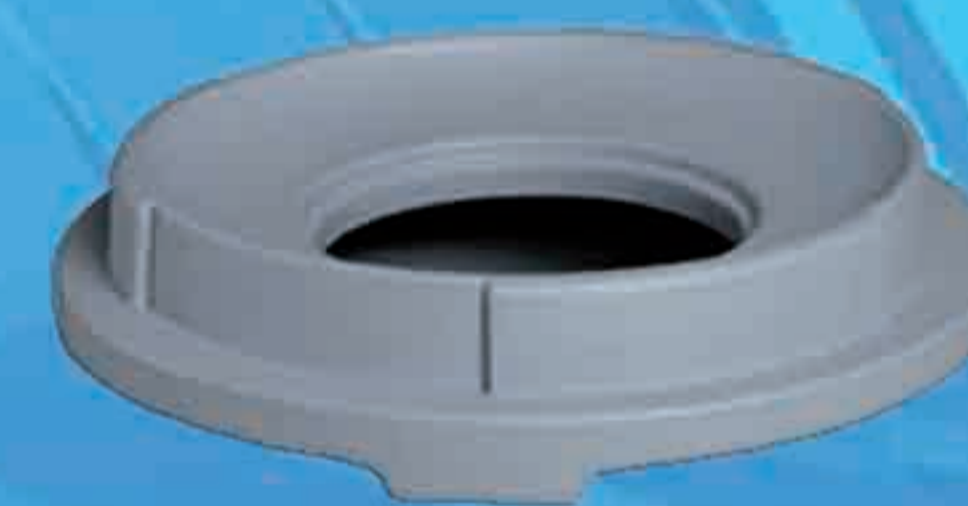

Botes y contenedores

Tapa plana

* Para contenedors de 80, 120 y 168 lts.

Contenedor cilindrico

* Capacidades: 80, 120 y 168 lts.

Cubierta con tapa abatible

* Para contenedores de 80 y 120 lts.

Cubierta o tapa tipo embudo

* Para contenedores de 80 y 120 lts.

Bolsa porta accesorios

* Para contenedores de 120 y 168 lts.

Cubierta con tapa abatible y cenicero

* Para contenedores de 120 lts.

Contenedor de 168 lts. con tapa plana y base con ruedas

Base con rodajas para contenedores de 80, 120 y 168 lts.